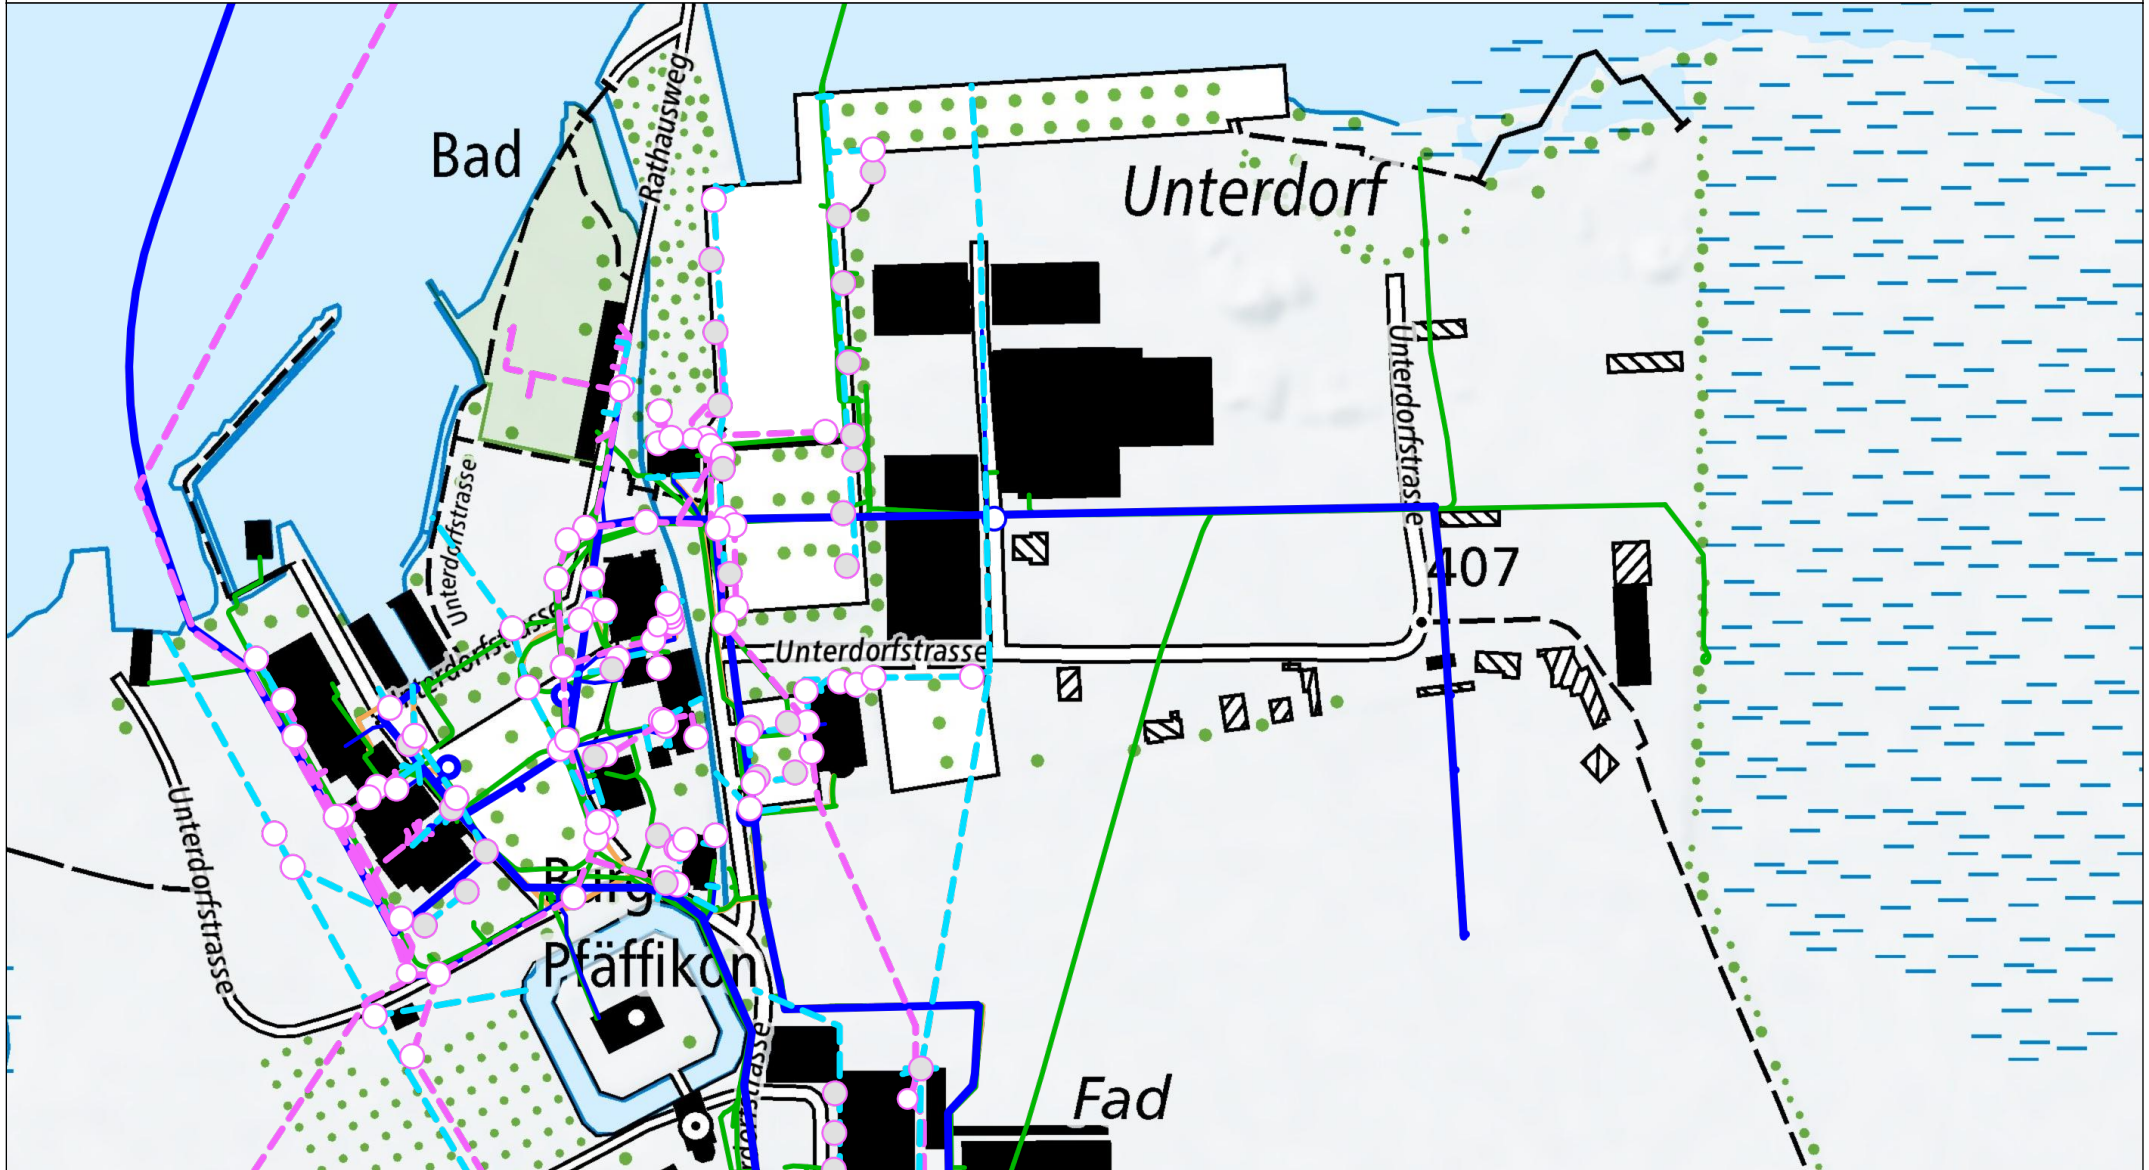

Legende:

Leitungskataster Freienbach, Abwasser

Schacht

-  Einlaufschacht
-  Geleiseschacht
-  Kontrollschacht
-  Ölabscheider
-  Schlammesammler
-  andere
-  unbekannt

Schachtbeschriftung

Leitung

-  Bach-, Rein- und Regenabwasser
-  Misch-, Schmutz-, Industrieabwasser, andere, unbekannt

Leitungsbeschriftung

Leitungskataster Freienbach, Wasser

Wasser

-  Hydrant Unterflur
-  Hydrant Oberflur
-  Hausanschlussleitung
-  Hauptleitung

Leitungskataster Freienbach, Energie

Elektrizität

-  Elektrizität